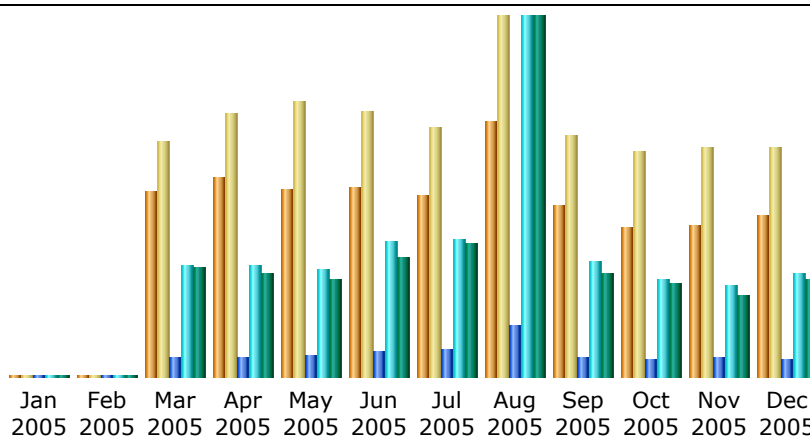

### Summary

<b>Reported period</b>	Year 2005				
<b>First visit</b>	05 Mar 2005 - 13:34				
<b>Last visit</b>	31 Dec 2005 - 23:59				
	Unique visitors	Number of visits	Pages	Hits	Bandwidth
Traffic viewed *	<b>&lt;= 21171</b> Exact value not available in 'Year' view	<b>29767</b> (1.4 visits/visitor)	<b>208442</b> (7 Pages/Visit)	<b>1215368</b> (40.82 Hits/Visit)	<b>20.02 GB</b> (705.29 KB/Visit)
Traffic not viewed *			<b>119372</b>	<b>147846</b>	<b>4.12 GB</b>

### Monthly history

Month	Unique visitors	Number of visits	Pages	Hits	Bandwidth
Jan 2005	0	0	0	0	0
Feb 2005	0	0	0	0	0
Mar 2005	2136	2713	16927	99149	1.68 GB
Apr 2005	2312	3043	16866	97979	1.58 GB
May 2005	2175	3184	17895	95460	1.49 GB
Jun 2005	2185	3062	22489	120623	1.83 GB
Jul 2005	2090	2892	24157	122112	2.07 GB
Aug 2005	2960	4171	46200	320455	5.56 GB
Sep 2005	1973	2801	16690	102374	1.59 GB
Oct 2005	1716	2604	15320	85586	1.45 GB
Nov 2005	1750	2646	16559	80797	1.27 GB
Dec 2005	1874	2651	15339	90833	1.50 GB
Total	21171	29767	208442	1215368	20.02 GB