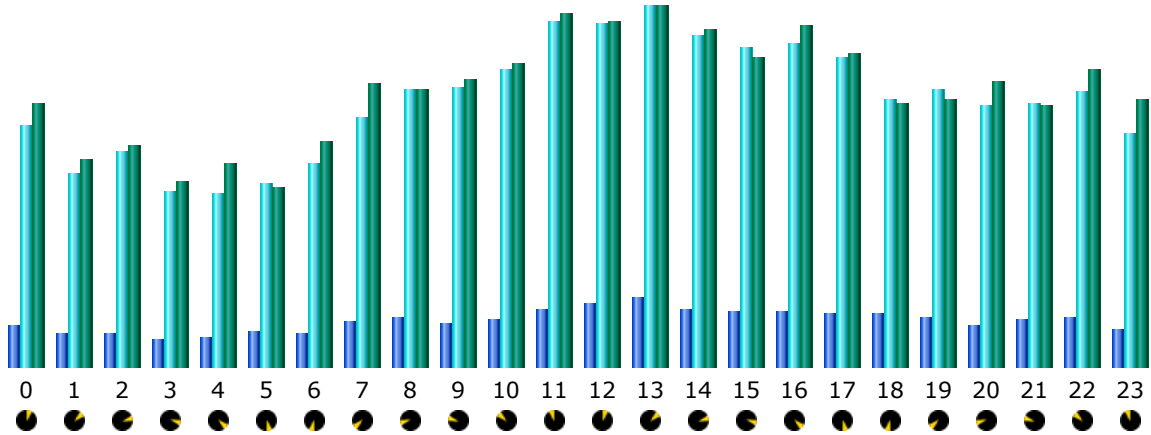

Fri	524.37	2884.54	47.64 MB
Sat	443.64	2430.45	38.59 MB
Sun	575.15	2949.46	48.35 MB

Hours

Hours	Pages	Hits	Bandwidth	Hours	Pages	Hits	Bandwidth
00	7749	45953	814.27 MB	12	11797	65201	1.04 GB
01	6412	36692	642.72 MB	13	12991	68425	1.09 GB
02	6205	40893	685.99 MB	14	10828	63086	1.02 GB
03	5139	33293	570.08 MB	15	10284	60619	955.20 MB
04	5624	33018	627.78 MB	16	10453	61561	1.03 GB
05	6801	34838	552.75 MB	17	9897	58542	966.48 MB
06	6424	38489	695.65 MB	18	10145	50750	814.09 MB
07	8396	47287	875.98 MB	19	9219	52677	823.02 MB
08	9158	52647	855.49 MB	20	7784	49723	880.19 MB
09	8207	53097	889.30 MB	21	8976	49973	809.01 MB
10	8965	56628	938.60 MB	22	9336	52173	920.44 MB
11	10767	65669	1.06 GB	23	6885	44134	823.14 MB

Countries (Top 25) - [Full list](#)

Countries	Pages	Hits	Bandwidth
United States (us) 134939 752548 12.09 GB			
Canada (ca) 10462 62001 1.02 GB			
Unknown (ip) 9353 39961 587.28 MB			
European country (eu) 7013 39542 666.75 MB			
Australia (au) 6511 51350 1.02 GB			
Great Britain (gb) 5487 31402 593.53 MB			
China (cn) 4613 50102 906.61 MB			
Spain (es) 3636 21591 395.71 MB			
France (fr) 2201 11518 203.57 MB			
Singapore (sg) 2129 18360 328.53 MB			
Netherlands (nl) 2119 11892 159.80 MB			
Sweden (se) 1667 5791 82.53 MB			
Hong Kong (hk) 1502 11147 170.05 MB			
Taiwan (tw) 1183 9588 173.72 MB			
Germany (de) 1163 6330 102.19 MB			
Belgium (be) 904 5443 83.54 MB			
Italy (it) 899 5540 91.85 MB			
Ethiopia (et) 793 3303 51.65 MB			
Israel (il) 632 4380 65.96 MB